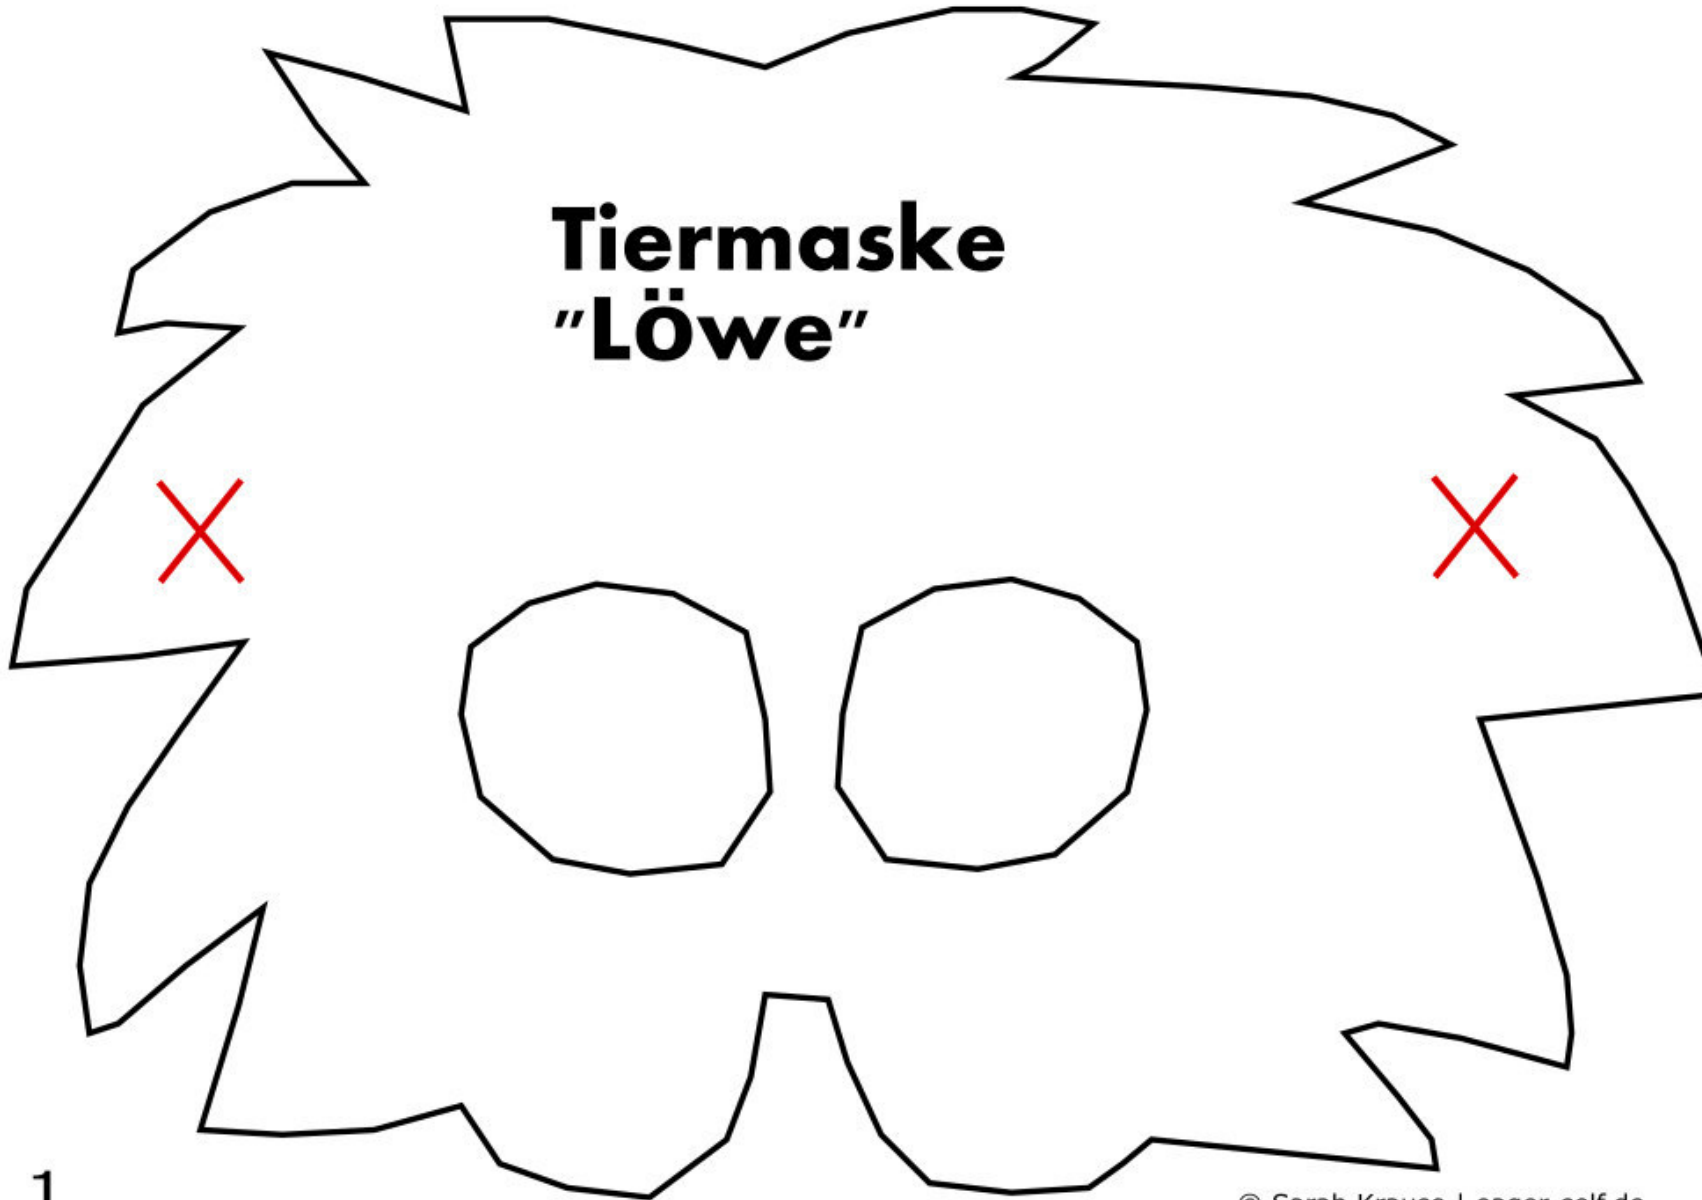

Tiermaske "Löwe"

1

Kontrollkästchen
5x5cm

Falls das Maß abweicht, bitte die
Druckereinstellungen auf die
richtige Papiergröße (DinA4)
überprüfen.