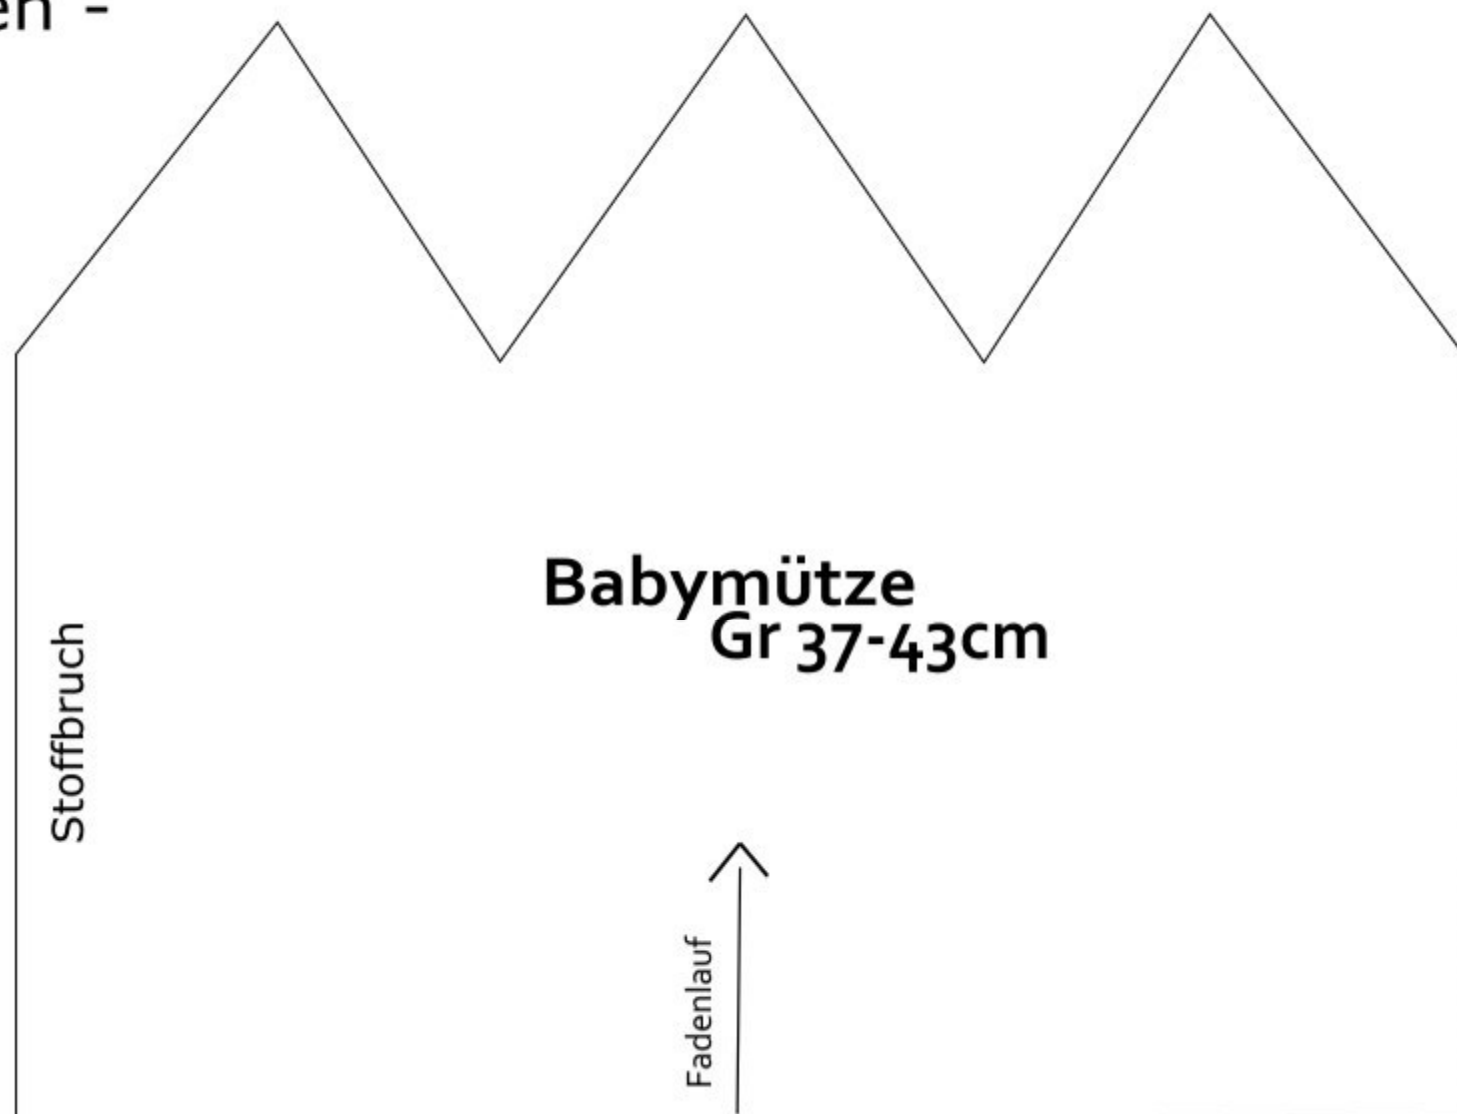

# Schnittmuster **Babymütze** zum Wenden

- mit Bündchen -

Nahtzugaben bereits  
enthalten

Kontrollkästchen  
5x5cm

Falls das Maß abweicht, bitte die  
Druckereinstellungen auf die  
richtige Papiergröße (DinA4)  
überprüfen.